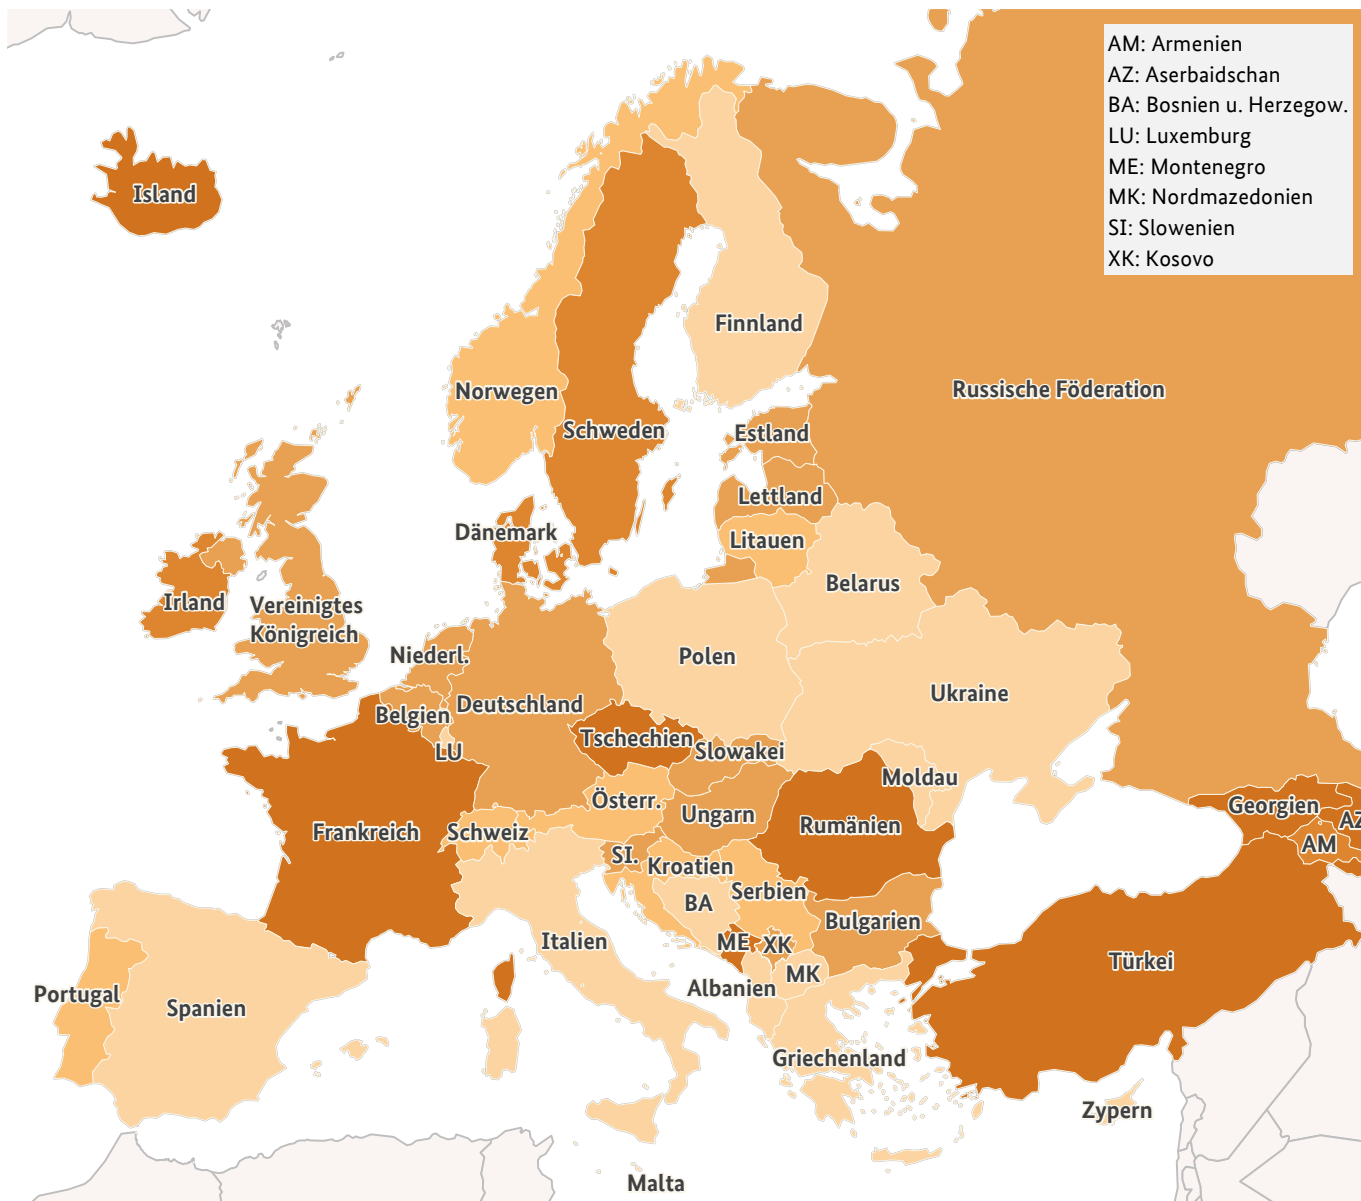

Zusammengefasste Geburtenziffer (2020)

Kennzahl zur Messung von Geburtenraten (kann vereinfacht auch als Kinder pro Frau verstanden werden; engl.: TFR)