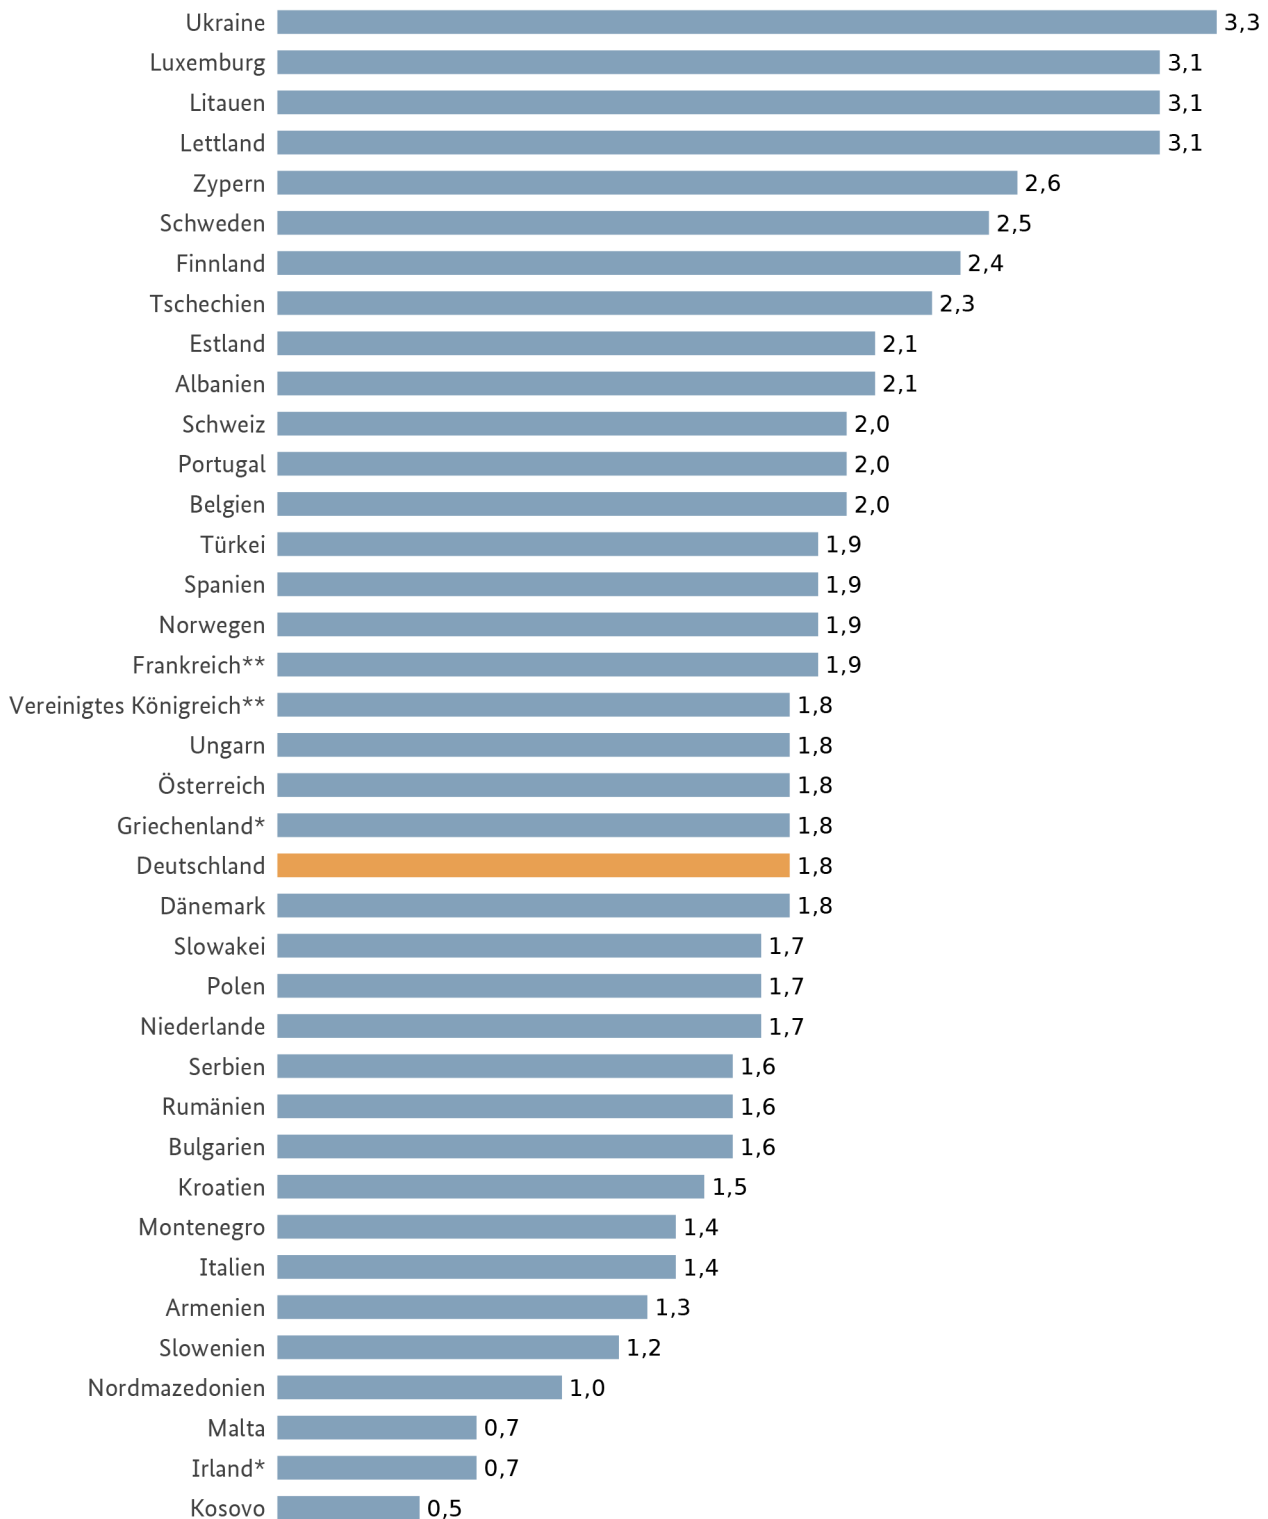

Rohe Ehescheidungsziffer (2019)

* 2017

** 2016