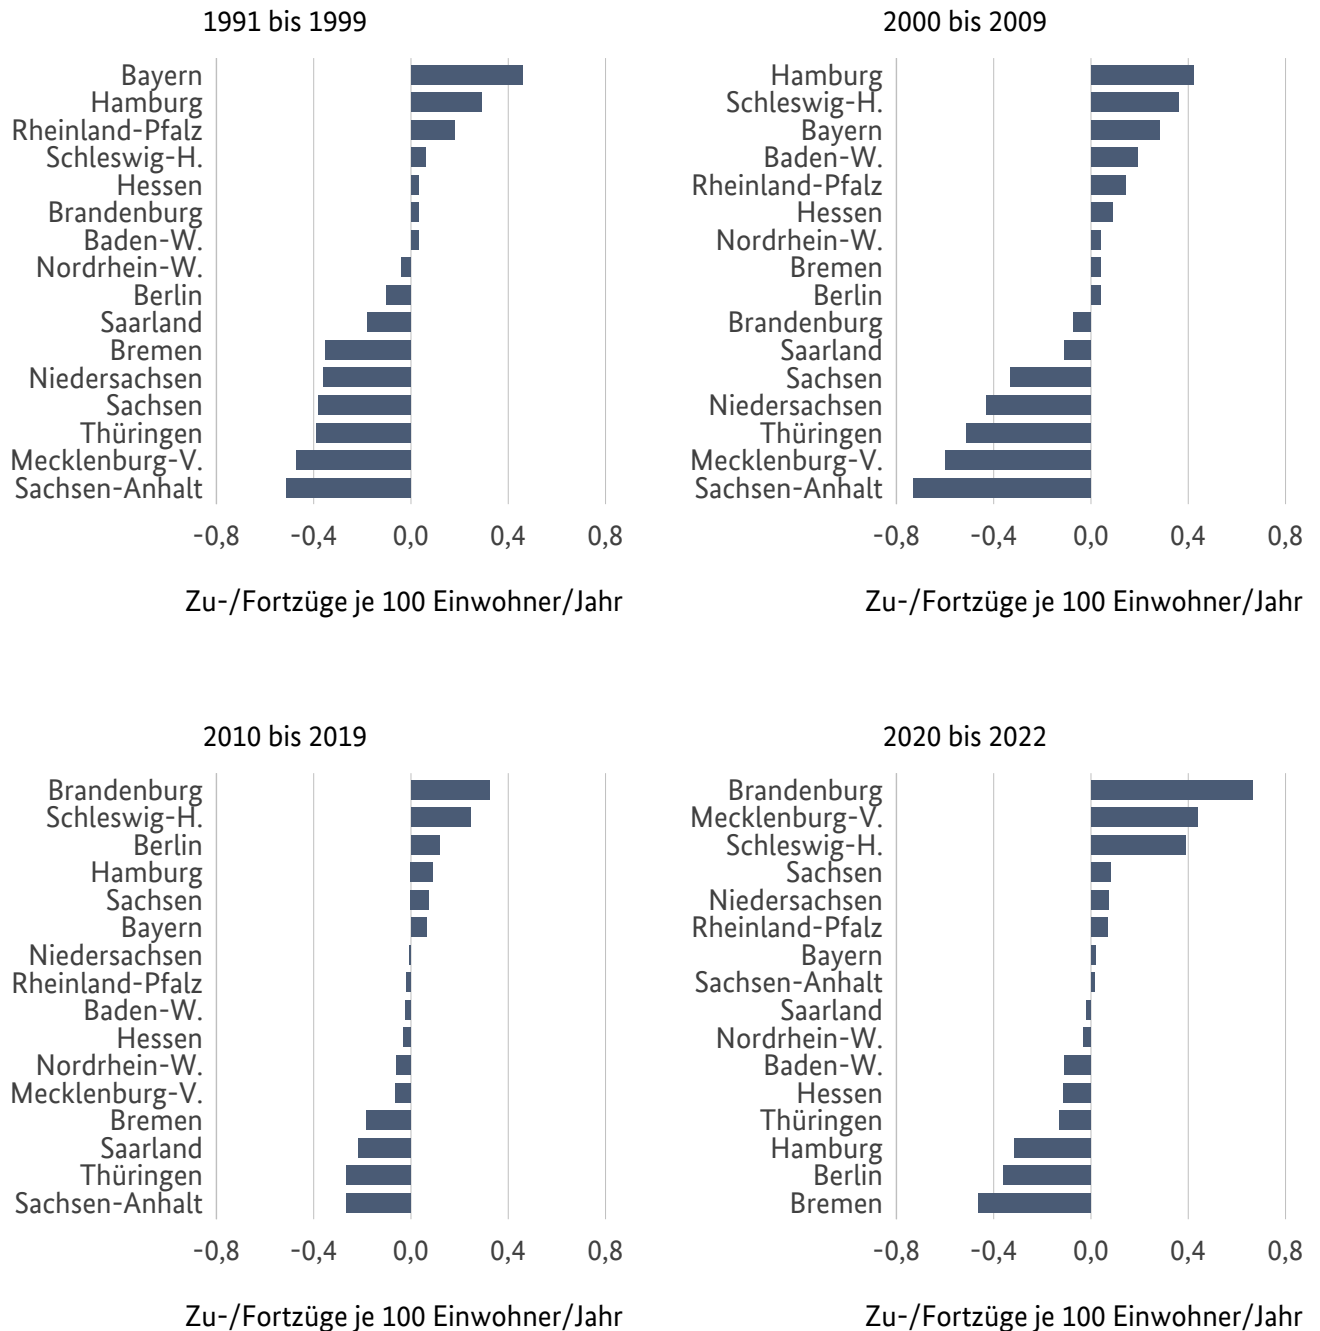

Binnenwanderungssalden nach Bundesländern* (1991-2022)

* Erstaufnahmeeinrichtung für Spätaussiedler in Niedersachsen: Spätaussiedler, die im Rahmen der Außenwanderung zuziehen, werden bei der Verteilung auf andere Bundesländer als Abwanderer im Rahmen der Binnenwanderung erfasst.