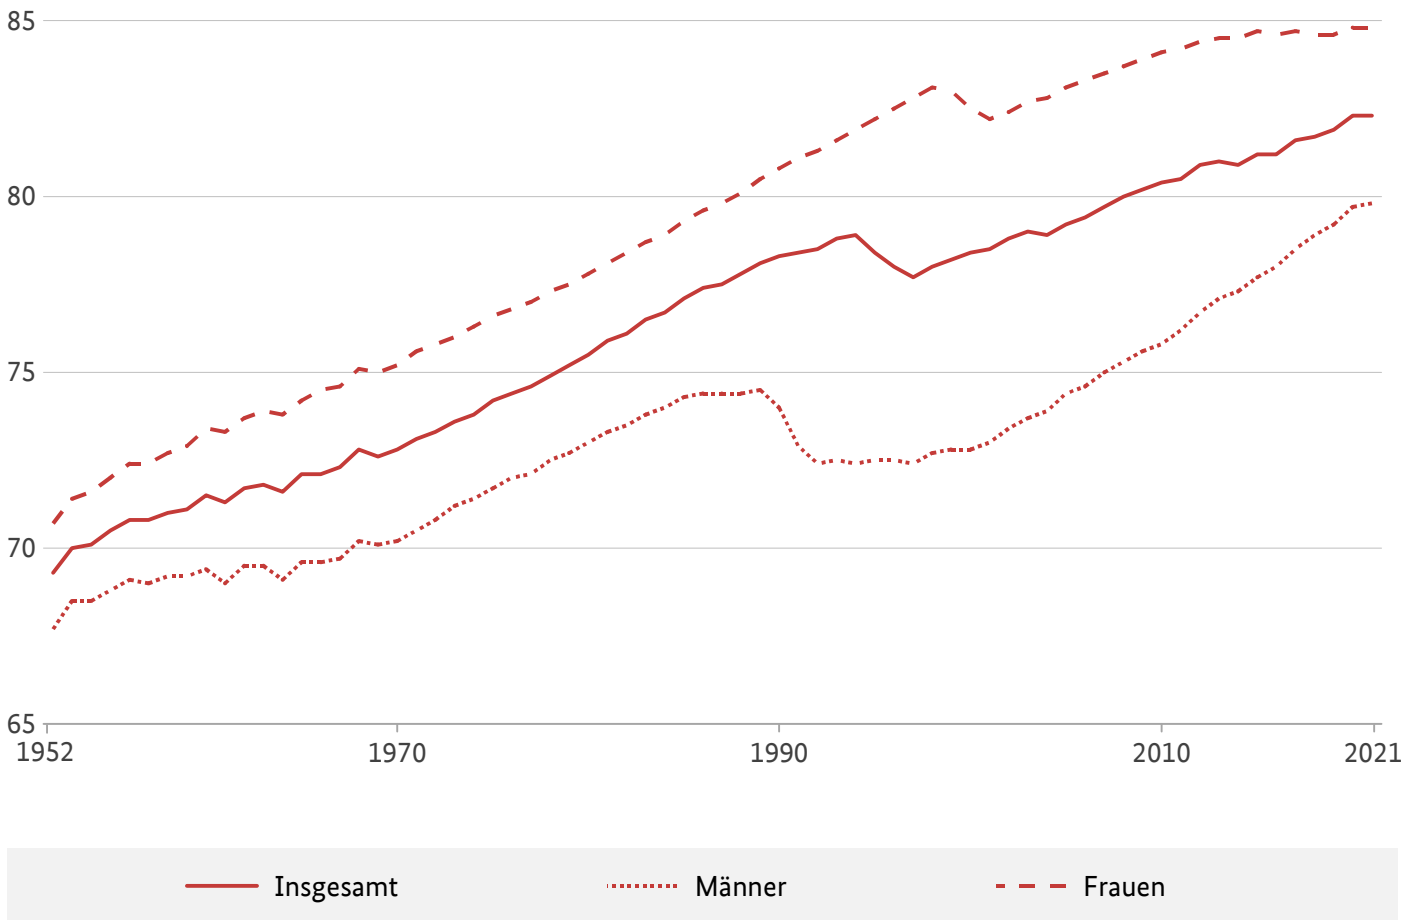

Medianalter der Gestorbenen* (1952-2021)

Medianalter der Gestorbenen in Jahren

* 1952 bis 1989 Früheres Bundesgebiet und DDR insgesamt, ab 1990 Deutschland

Bundesinstitut für Bevölkerungsforschung
(BiB)

Datenquelle: Statistisches Bundesamt,
Berechnungen: BiB