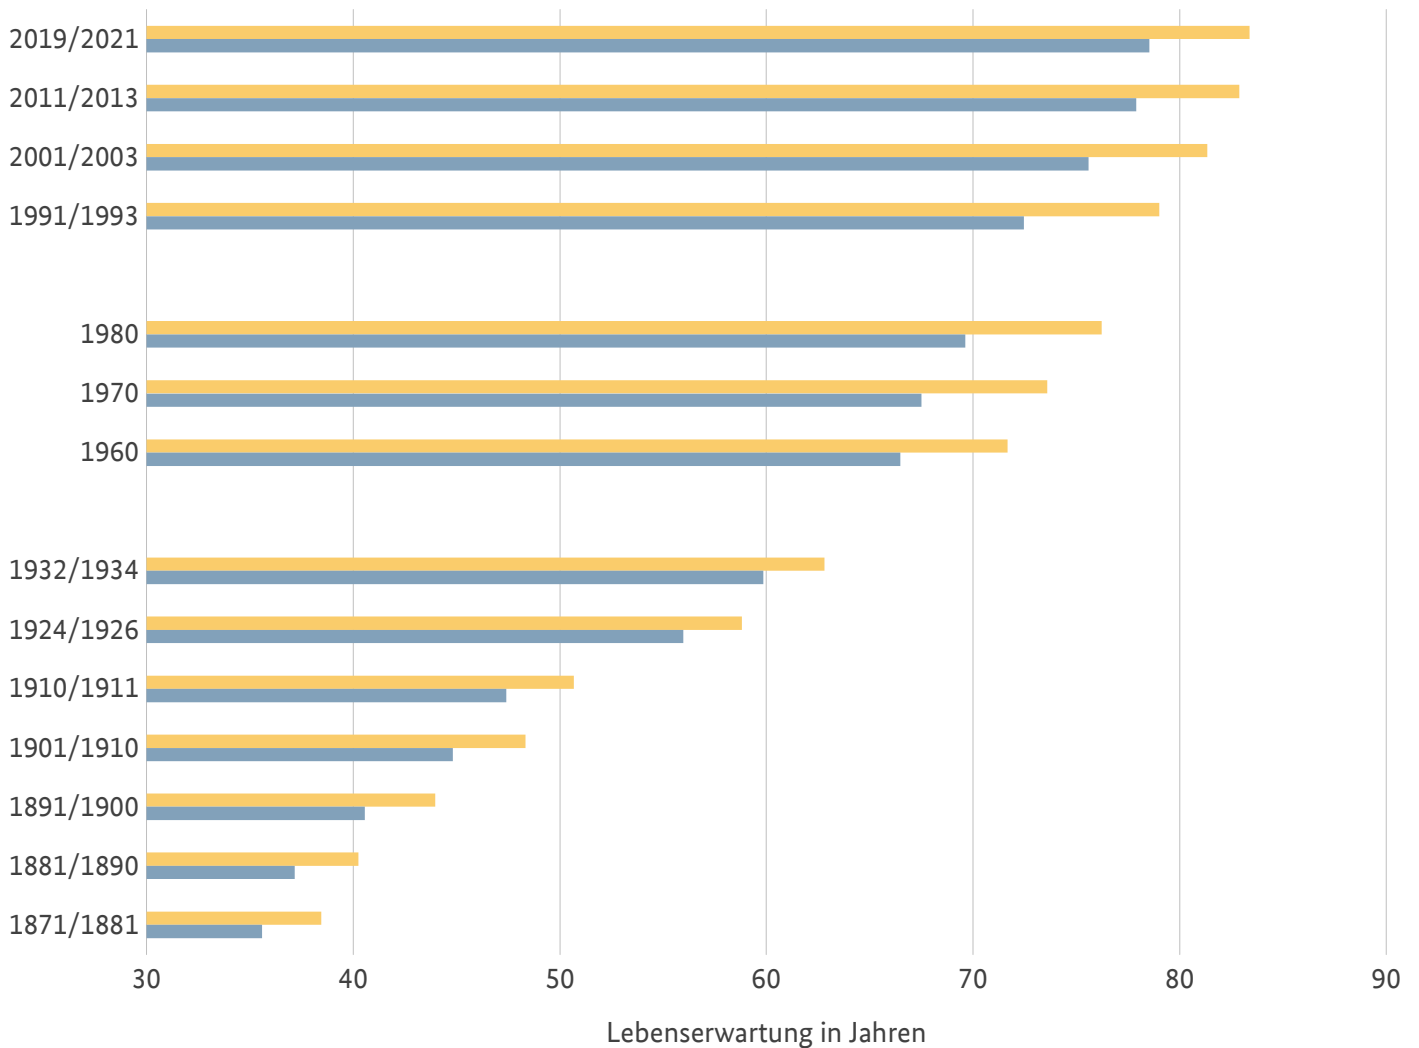

Lebenserwartung bei Geburt (1871/1881-2019/2021)*

Sterbetafel bzw. Kalenderjahr

Mädchen

Jungen

* bis 1932/1934 Reichsgebiet, jeweiliger Gebietsstand, ab 1960 Früheres Bundesgebiet und DDR insgesamt

Bundesinstitut für Bevölkerungsforschung
(BiB)

Datenquelle: Statistisches Bundesamt,
1960-1980: Eurostat